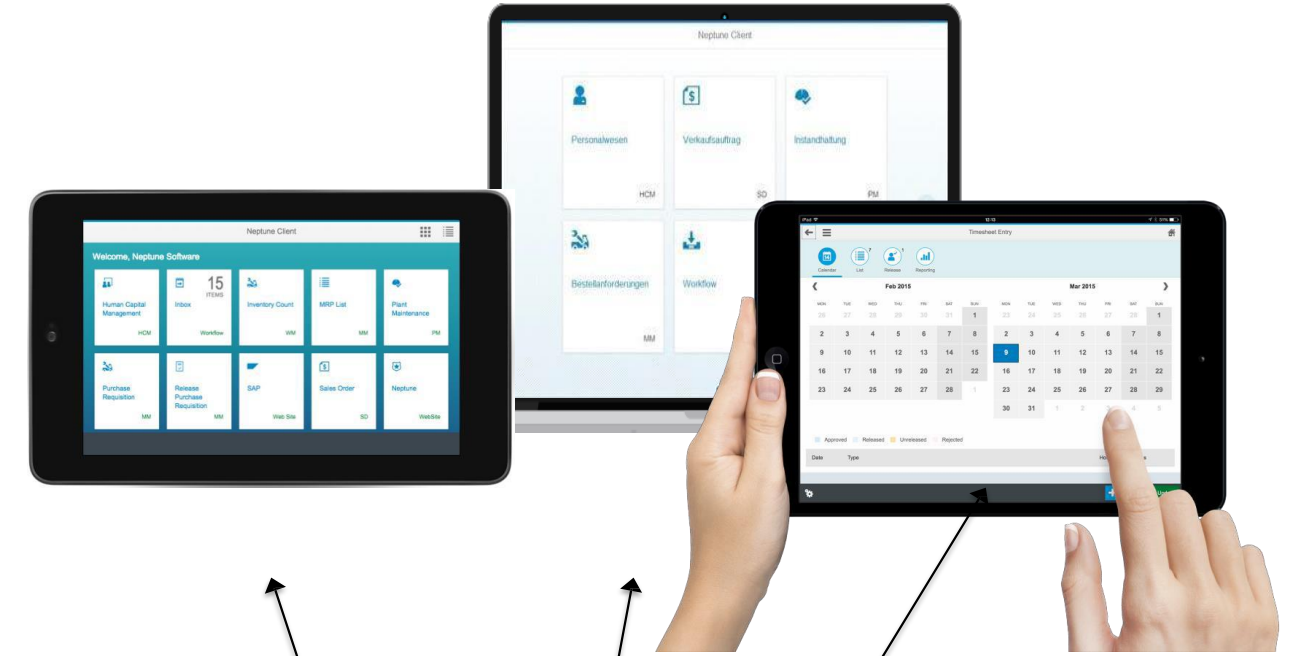

- Instalación sencilla
- Herramienta de desarrollo de aplicaciones desde cero o de adaptación de Templates
- Capacitación de equipos de desarrollo en una semana
- Desarrollo del 90% de las funcionalidades en SAPABAP
- Herramienta “Drag and Drop”
- Utilización de las funcionalidades nativas de las tablets y teléfonos celulares
- Reducción del costo del ciclo de vida de las aplicaciones
- Desarrollo de aplicaciones 3x más rápido
- 100% compatible con SAP Fiori Launchpad y SAP WebIDE
- Mucho más...