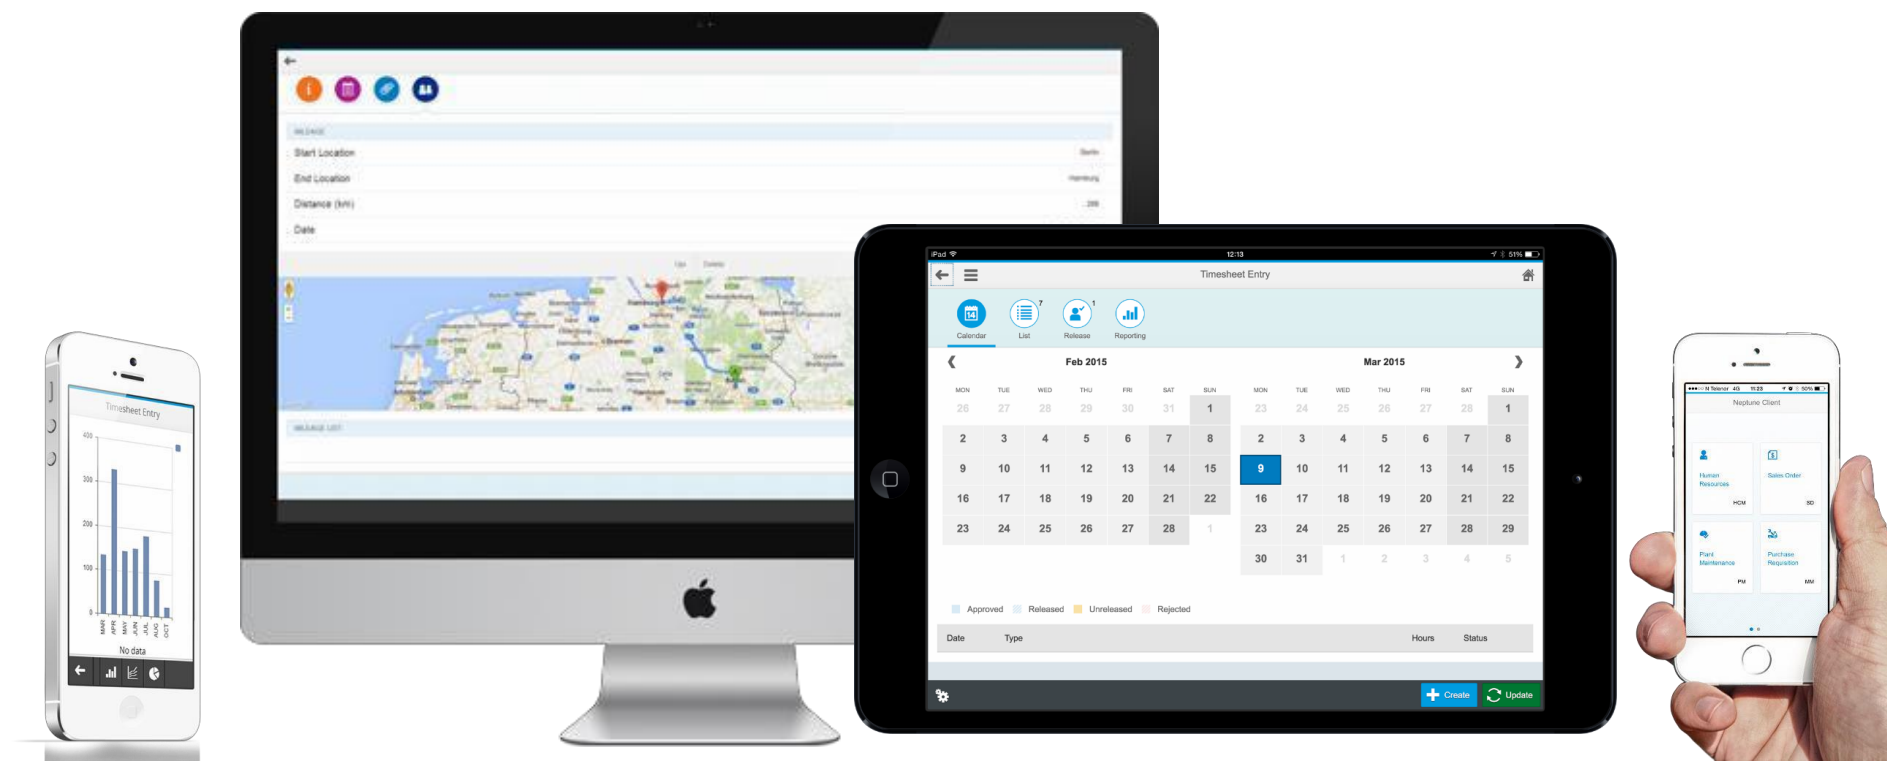

## Acelere su estrategia de experiencia de usuario de SAP

## SAP Fiori UX Powered by Neptune.

Permitiendo a los *developers* SAP ABAP tradicionales crear aplicaciones para teléfonos móviles, tablets y desktops.

- 100% compatible con la estrategia de SAP
- Escenarios de escritorio y móviles
- Sin requisitos extras de implementación a partir de SAP Netweaver 7.x
- Poco Tiempo de implementación
- Bajos Costos de implementación
- Sin necesidad de SAP Gateway
- Instalación sencilla
- Capacitación de equipos de desarrollo en una semana
- Desarrollo del 90% de las funcionalidades en ABAP
- Neptune Drag and drop Designer
- Trabajo Offline y Notificaciones de tipo Push
- Utilización de las funcionalidades nativas de las tabletas y teléfonos celulares
- Reducción del costo del ciclo de vida de las aplicaciones
- 3x más rápido para desarrollar aplicaciones
- Mucho más...

## \* 80 Templates de Apps Neptune FIORI

- Diferentes Módulos de SAP ECC
- Compatibilidad con SAP Fiori y WebIDE
- Templates “Ready-to-Go”
- Trabajo Offline y Notificaciones de tipo Push
- Aplicaciones Híbridas (lector de código de barras, geolocalización y más)
- Templates basados en ABAP
- Uso de objetos estándares de SAP como BAPIS, Servicios Web y más
- Multi-idioma (ES, PT, EN, GR)
- Nuevos Templates de Soluciones SAP en camino como: SRM, CRM y más