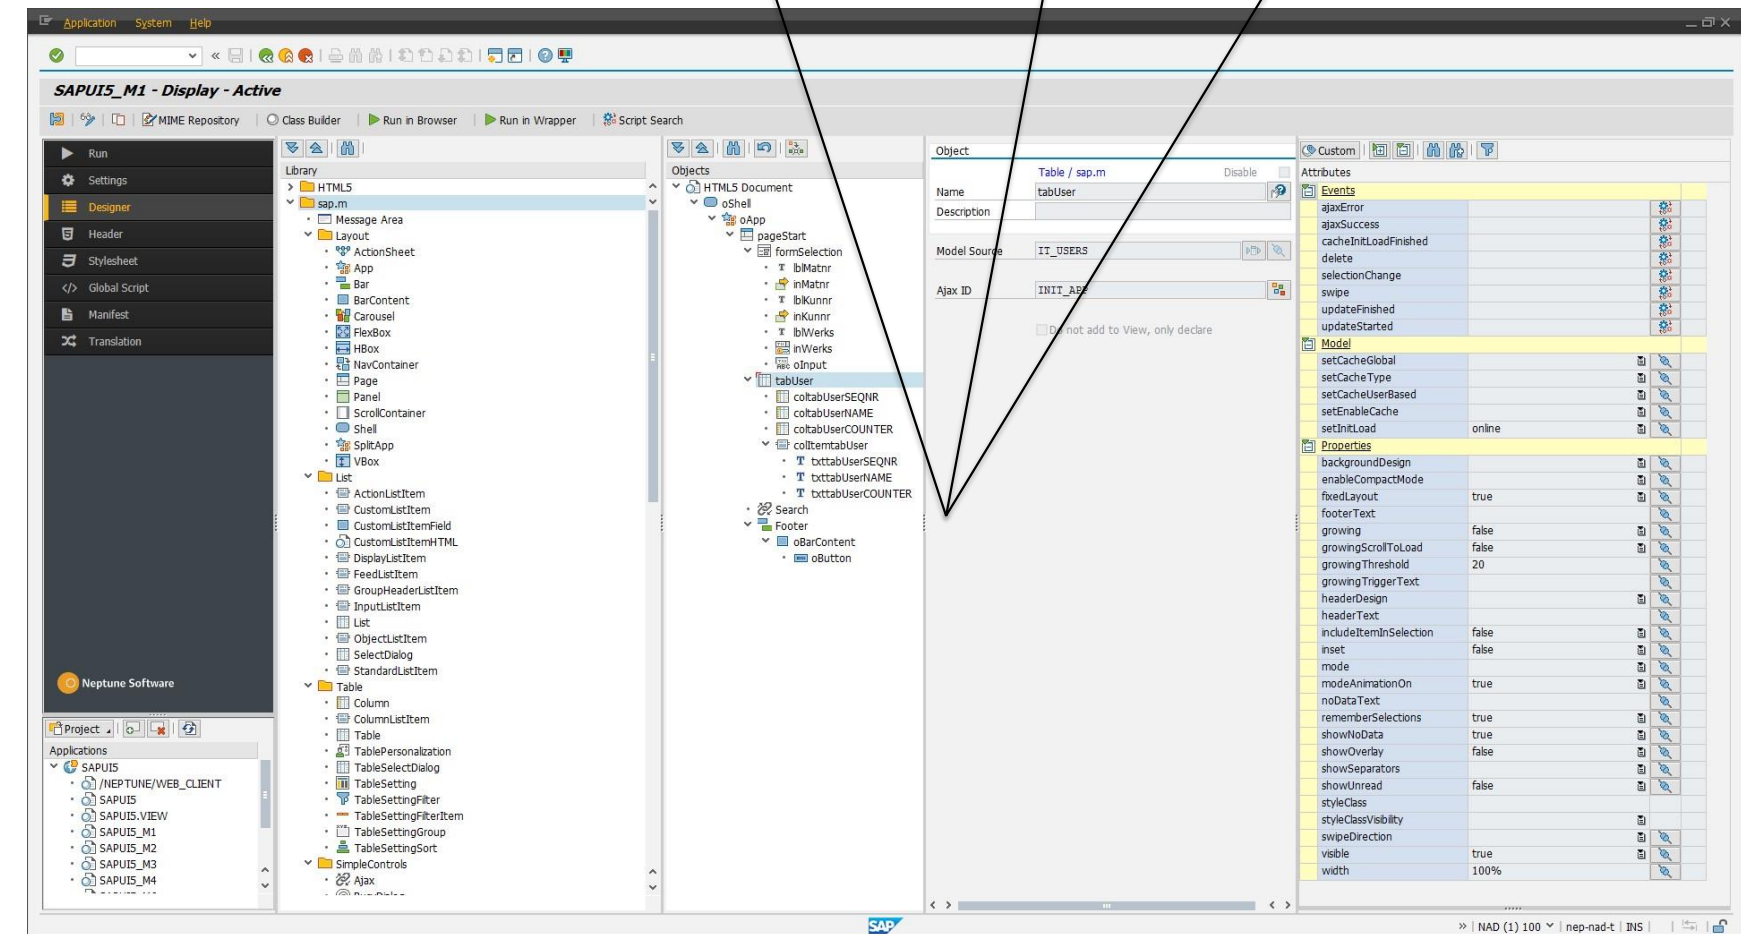

- Instalación sencilla
- Herramienta de desarrollo de aplicaciones desde cero o de adaptación de Templates
- Capacitación de equipos de desarrollo en una semana
- Desarrollo del 90% de las funcionalidades en SAPABAP
- Herramienta “Drag and Drop”
- Utilización de las funcionalidades nativas de las tablets y teléfonos celulares
- Reducción del costo del ciclo de vida de las aplicaciones
- Desarrollo de aplicaciones 3x más rápido
- 100% compatible con SAP Fiori Launchpad y SAP WebIDE
- Mucho más...